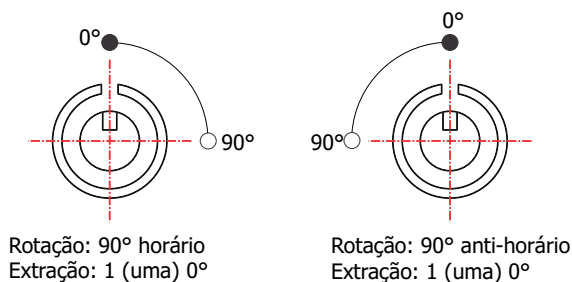

FTB-82

MATERIAL: Zamac;
ACABAMENTO: Cromado;
QUANTIDADE DE SEGREDOS: Sob consulta;
OPÇÕES DE SEGREDOS: Segredos iguais ou diferentes;
FIXAÇÃO: Porca sext. M20;
LINGUETA: Vendido separadamente;
FIXAÇÃO DA LINGUETA: Porca sext. M7;
APLICAÇÃO: Armários e gavetas.

OPÇÕES DE MONTAGEM DO ENCOSTO:

ROTAÇÃO/EXTRAÇÃO

ALOJAMENTO/FIXAÇÃO

TUBULAR

TIPOS DE CHAVES

Chave plana
Material: Latão