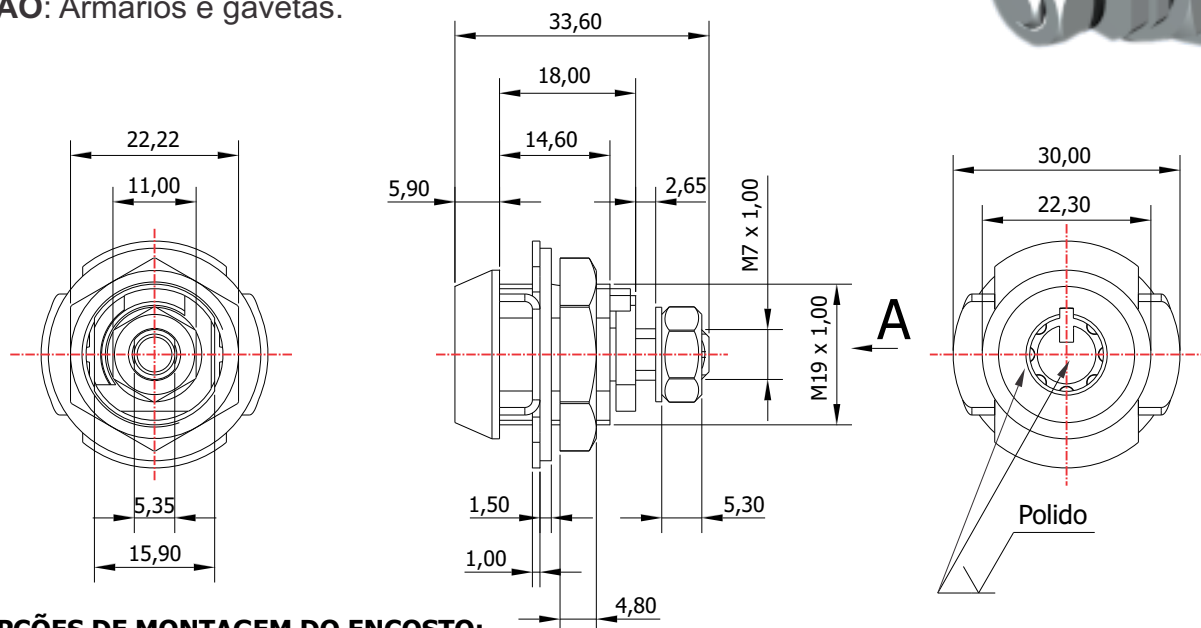

FTB-82

MATERIAL: Zamac;
ACABAMENTO: Cromado;
QUANTIDADE DE SEGREDOS: Sob consulta;
OPÇÕES DE SEGREDOS: Segredos iguais ou diferentes;
FIXAÇÃO: Porca sext. M20;
LINGUETA: Vendido separadamente;
FIXAÇÃO DA LINGUETA: Porca sext. M7;
APLICAÇÃO: Armários e gavetas.

OPÇÕES DE MONTAGEM DO ENCOSTO:

ROTAÇÃO/EXTRAÇÃO

ALOJAMENTO/FIXAÇÃO

TUBULAR

TIPOS DE CHAVES

Chave plana
Material: Latão