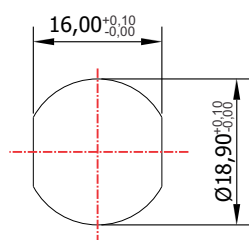

FTB-82

MATERIAL: Zamac;
ACABAMENTO: Cromado;
QUANTIDADE DE SEGREDOS: Sob consulta;
OPÇÕES DE SEGREDOS: Segredos iguais ou diferentes;
FIXAÇÃO: Porca sext. M20;
LINGUETA: Vendido separadamente;
FIXAÇÃO DA LINGUETA: Porca sext. M7;
APLICAÇÃO: Armários e gavetas.

OPÇÕES DE MONTAGEM DO ENCOSTO:

ROTAÇÃO/EXTRAÇÃO

ALOJAMENTO/FIXAÇÃO

TUBULAR

TIPOS DE CHAVES

Chave plana
Material: Latão