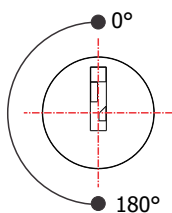

## FL-70.01

**MATERIAL:** Zamac;  
**ACABAMENTO:** Niquelado;  
**QUANTIDADE DE SEGREDOS:** Sob consulta;  
**OPÇÕES DE SEGREDOS:** Segredos iguais, diferentes ou sistema de mestragem;  
**FIXAÇÃO:** Parafuso;  
**LINGUETA:** Lingueta de 26,80mm;  
**APLICAÇÃO:** Móveis de madeira.

### ROTAÇÃO/EXTRAÇÃO

Rotação: 180° anti-horário  
Extração: 2 (duas) 0° e 180°