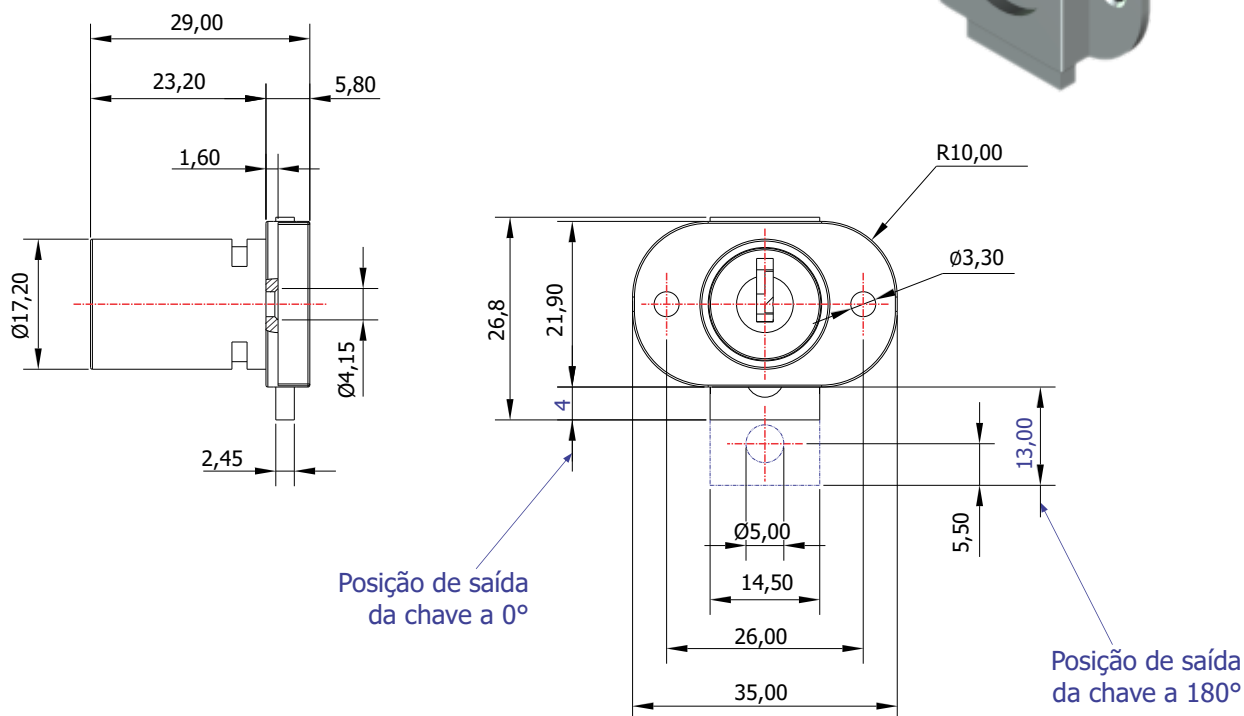

## FL-70.01

**MATERIAL:** Zamac;  
**ACABAMENTO:** Niquelado;  
**QUANTIDADE DE SEGREDOS:** Sob consulta;  
**OPÇÕES DE SEGREDOS:** Segredos iguais, diferentes ou sistema de mestragem;  
**FIXAÇÃO:** Parafuso;  
**LINGUETA:** Lingueta de 26,80mm;  
**APLICAÇÃO:** Móveis de madeira.

### ROTAÇÃO/EXTRAÇÃO

Rotação: 180° anti-horário  
Extração: 2 (duas) 0° e 180°