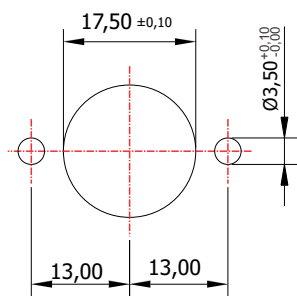

ALOJAMENTO/FIXAÇÃO

TIPOS DE CHAVES

Chave plana
Opção: Latão ou Zamac

Chave com cabeça plástica escamoteável
Opção: Latão ou Zamac

Chave com cabeça plástica fixa
Opção: Latão ou Zamac