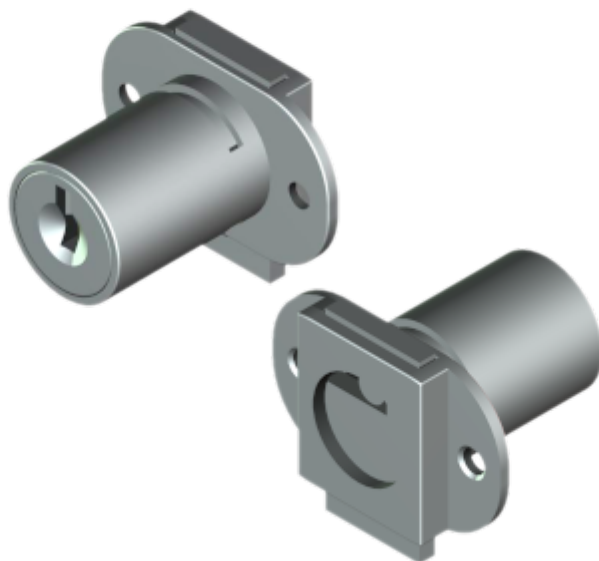

## FL-70.01

**MATERIAL:** Zamac;  
**ACABAMENTO:** Niquelado;  
**QUANTIDADE DE SEGREDOS:** Sob consulta;  
**OPÇÕES DE SEGREDOS:** Segredos iguais, diferentes ou sistema de mestragem;  
**FIXAÇÃO:** Parafuso;  
**LINGUETA:** Lingueta de 26,80mm;  
**APLICAÇÃO:** Móveis de madeira.

### ROTAÇÃO/EXTRAÇÃO

Rotação: 180° anti-horário  
Extração: 2 (duas) 0° e 180°

### TIPOS DE CHAVES

Chave plana  
Opção: Latão ou Zamac

Chave com cabeça plástica escamoteável  
Opção: Latão ou Zamac

Chave com cabeça plástica fixa  
Opção: Latão ou Zamac