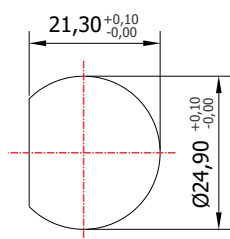

ALOJAMENTO/FIXAÇÃO