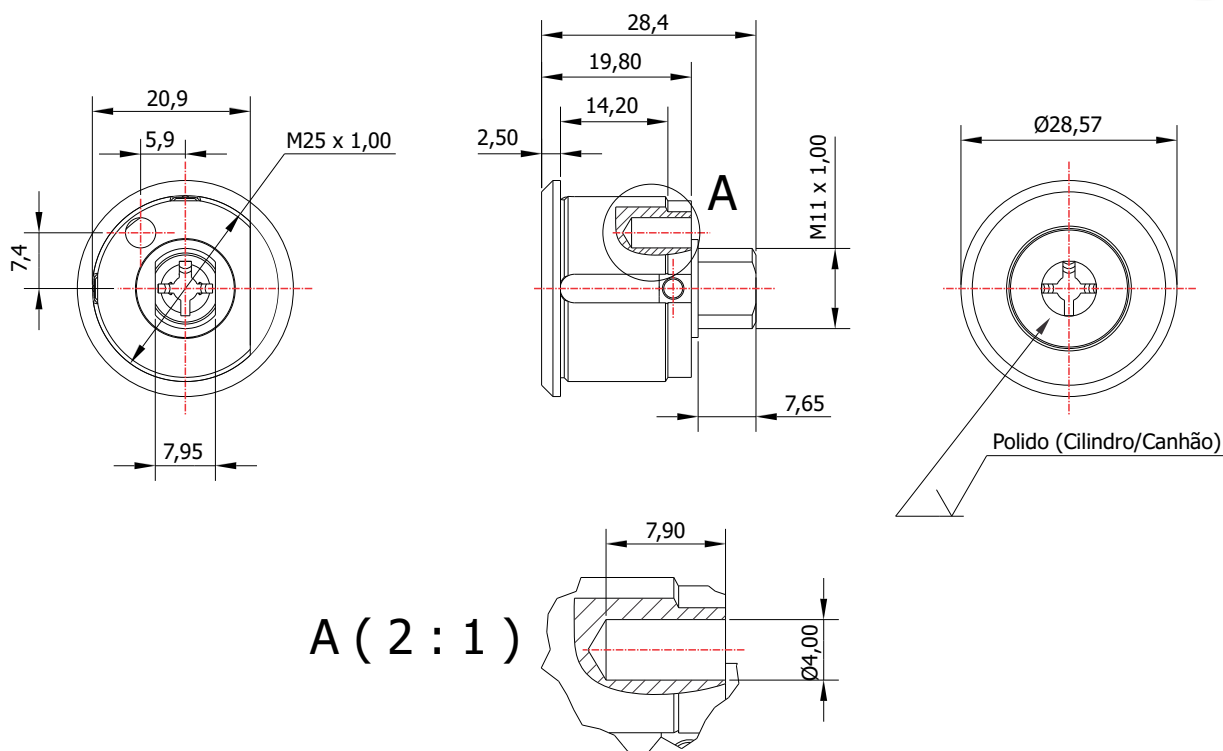

## FT-14.01

**MATERIAL:** Latão;  
**ACABAMENTO:** Cromado;  
**QUANTIDADE DE SEGREDOS:** Sob consulta;  
**OPÇÕES DE SEGREDOS:** Segredos iguais ou diferentes;  
**FIXAÇÃO:** Porca cast. M25 (latão);  
**LINGUETA:** Vendido separadamente;  
**FIXAÇÃO DA LINGUETA:** Porca sext. M1;  
**APLICAÇÃO:** Armários, gavetas e totem de autoatendimento.

### ROTAÇÃO/EXTRAÇÃO

Rotação: 90° horário  
Extração: 1 (uma) 0°

### TIPOS DE CHAVES

Chave plana  
Material: Latão ou Zamac

Chave com cabeça plástica fixa  
Material: Latão