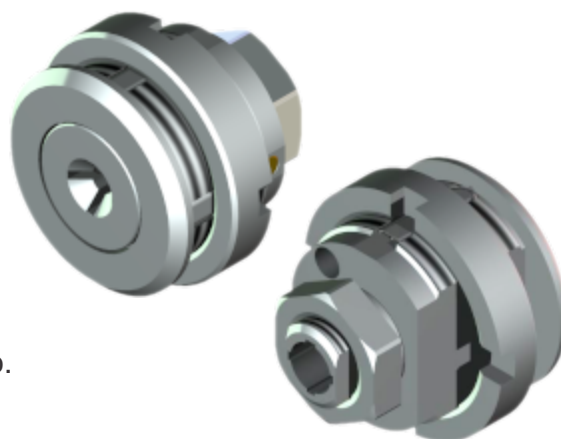

## FT-14.01

**MATERIAL:** Latão;  
**ACABAMENTO:** Cromado;  
**QUANTIDADE DE SEGREDOS:** Sob consulta;  
**OPÇÕES DE SEGREDOS:** Segredos iguais ou diferentes;  
**FIXAÇÃO:** Porca cast. M25 (latão);  
**LINGUETA:** Vendido separadamente;  
**FIXAÇÃO DA LINGUETA:** Porca sext. M1;  
**APLICAÇÃO:** Armários, gavetas e totem de autoatendimento.

### ROTAÇÃO/EXTRAÇÃO

Rotação: 90° horário  
Extração: 1 (uma) 0°

### TIPOS DE CHAVES

Chave plana  
Material: Latão ou Zamac

Chave com cabeça plástica fixa  
Material: Latão