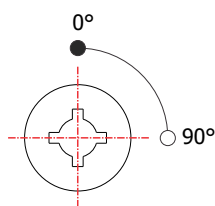

## FT-14.01

**MATERIAL:** Latão;  
**ACABAMENTO:** Cromado;  
**QUANTIDADE DE SEGREDOS:** Sob consulta;  
**OPÇÕES DE SEGREDOS:** Segredos iguais ou diferentes;  
**FIXAÇÃO:** Porca cast. M25 (latão);  
**LINGUETA:** Vendido separadamente;  
**FIXAÇÃO DA LINGUETA:** Porca sext. M1;  
**APLICAÇÃO:** Armários, gavetas e totem de autoatendimento.

### ROTAÇÃO/EXTRAÇÃO

Rotação: 90° horário  
Extração: 1 (uma) 0°