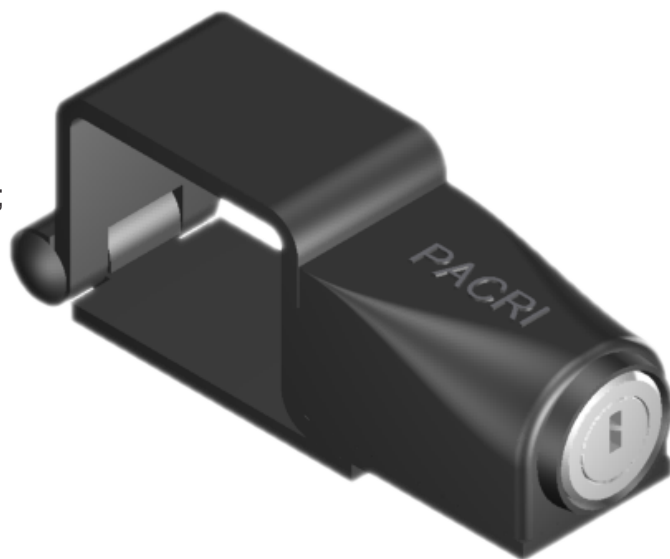

PACRI

Qualidade e Segurança

Desde 1957

TRAVA PARA PORTÃO

MATERIAL: Zamac;

ACABAMENTO: Cromado;

QUANTIDADE DE SEGREDOS: Sob consulta;

OPÇÕES DE SEGREDOS: Segredos iguais ou diferentes;

MULTIPONTO

TIPOS DE CHAVES

Chave plana
Material: Latão

Chave com cabeça plástica fixa
Material: Latão

ACOMPANHA 4 CHAVES

PACRI Indústria e Comércio Ltda.
Rua Costa Barros, 2348
Vila Alpina - SP - Brasil
CNPJ: 61.253.365/0001-12