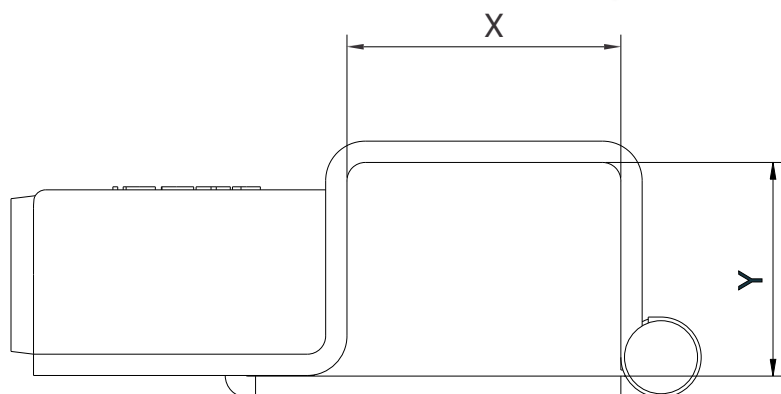

PACRI

Qualidade e Segurança

Desde 1957

TRAVA PARA PORTÃO

MATERIAL: Zamac;

ACABAMENTO: Cromado;

QUANTIDADE DE SEGREDOS: Sob consulta;

OPÇÕES DE SEGREDOS: Segredos iguais ou diferentes;

CÓDIGO	TAMANHOS (x,y)
TFM-3030	30 x 30mm
TFM-4435	44 x 35mm
TFM-5035	50 x 35mm
TFM-5060	50 x 60mm
TFM-50125	50 x 125mm
TFM-6045	60 x 45mm
TFM-9045	90 x 45mm
TFM-9060	90 x 60mm
TFM-9080	90 x 80mm
TFM-90100	90 x 100mm
TFM-90125	90 x 125mm

MULTIPONTO

TIPOS DE CHAVES

Chave plana
Material: Latão

Chave com cabeça plástica fixa
Material: Latão

ACOMPANHA 4 CHAVES

PACRI Indústria e Comércio Ltda.
Rua Costa Barros, 2348
Vila Alpina - SP - Brasil
CNPJ: 61.253.365/0001-12