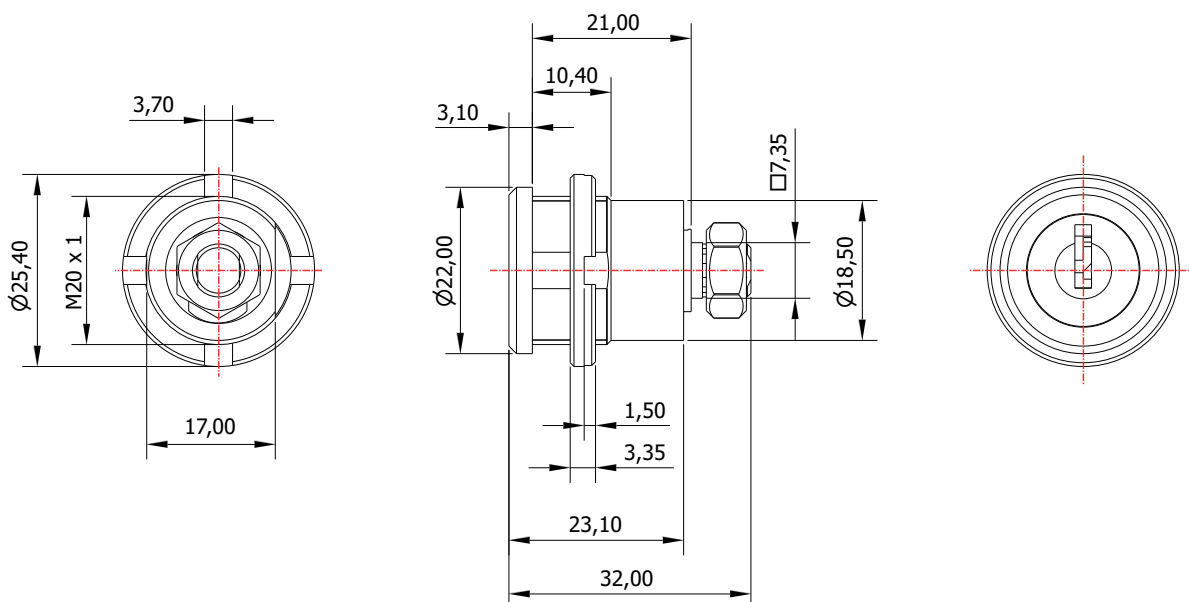

FL-35.01

MATERIAL: Zamac;
ACABAMENTO: Cromado;
QUANTIDADE DE SEGREDOS: Sob consulta;
OPÇÕES DE SEGREDOS: Segredos iguais, diferentes ou sistema de mestragem;
FIXAÇÃO: Porca castelo M20;
LINGUETA: Vendido separadamente;
FIXAÇÃO DA LINGUETA: Porca sext. M7;
APLICAÇÃO: Móveis de aço.

ROTAÇÃO/EXTRAÇÃO

Rotação: 90° horário
Extração: 1 (uma) 0°

ALOJAMENTO/FIXAÇÃO

TIPOS DE CHAVES

Chave simples
Opção: Latão ou Zamac

Chave com cabeça plástica escamoteável
Opção: Latão ou Zamac

Chave com cabeça plástica fixa
Opção: Latão ou Zamac