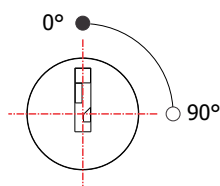

FL-35.01

MATERIAL: Zamac;
ACABAMENTO: Cromado;
QUANTIDADE DE SEGREDOS: Sob consulta;
OPÇÕES DE SEGREDOS: Segredos iguais, diferentes ou sistema de mestragem;
FIXAÇÃO: Porca castelo M20;
LINGUETA: Vendido separadamente;
FIXAÇÃO DA LINGUETA: Porca sext. M7;
APLICAÇÃO: Móveis de aço.

ROTAÇÃO/EXTRAÇÃO

Rotação: 90° horário
Extração: 1 (uma) 0°

ALOJAMENTO/FIXAÇÃO

TIPOS DE CHAVES

Chave simples
Opção: Latão ou Zamac

Chave com cabeça plástica escamoteável
Opção: Latão ou Zamac

Chave com cabeça plástica fixa
Opção: Latão ou Zamac