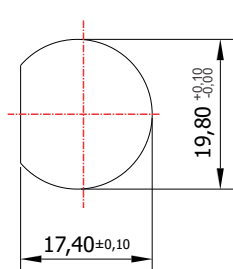

FL-35.01

MATERIAL: Zamac;
ACABAMENTO: Cromado;
QUANTIDADE DE SEGREDOS: Sob consulta;
OPÇÕES DE SEGREDOS: Segredos iguais, diferentes ou sistema de mestragem;
FIXAÇÃO: Porca castelo M20;
LINGUETA: Vendido separadamente;
FIXAÇÃO DA LINGUETA: Porca sext. M7;
APLICAÇÃO: Móveis de aço.

ROTAÇÃO/EXTRAÇÃO

Rotação: 90° horário
Extração: 1 (uma) 0°

ALOJAMENTO/FIXAÇÃO

TIPOS DE CHAVES

Chave simples
Opção: Latão ou Zamac

Chave com cabeça plástica escamoteável
Opção: Latão ou Zamac

Chave com cabeça plástica fixa
Opção: Latão ou Zamac