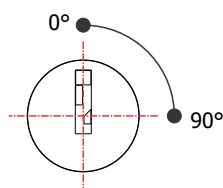

## FL-50.01

**MATERIAL:** Zamac;  
**ACABAMENTO:** Cromado;  
**QUANTIDADE DE SEGREDOS:** Sob consulta;  
**OPÇÕES DE SEGREDOS:** Segredos iguais, diferentes ou sistema de mestragem;  
**FIXAÇÃO:** Porca castelo M20;  
**LINGUETA:** Vendido separadamente;  
**FIXAÇÃO DA LINGUETA:** Porca sext. M7;  
**COMPONENTE(S):** Flange para madeira;  
**APLICAÇÃO:** Móveis de madeira.

### ROTAÇÃO/EXTRAÇÃO

Rotação: 90° horário  
Extração: 2 (duas) 0° e 90°