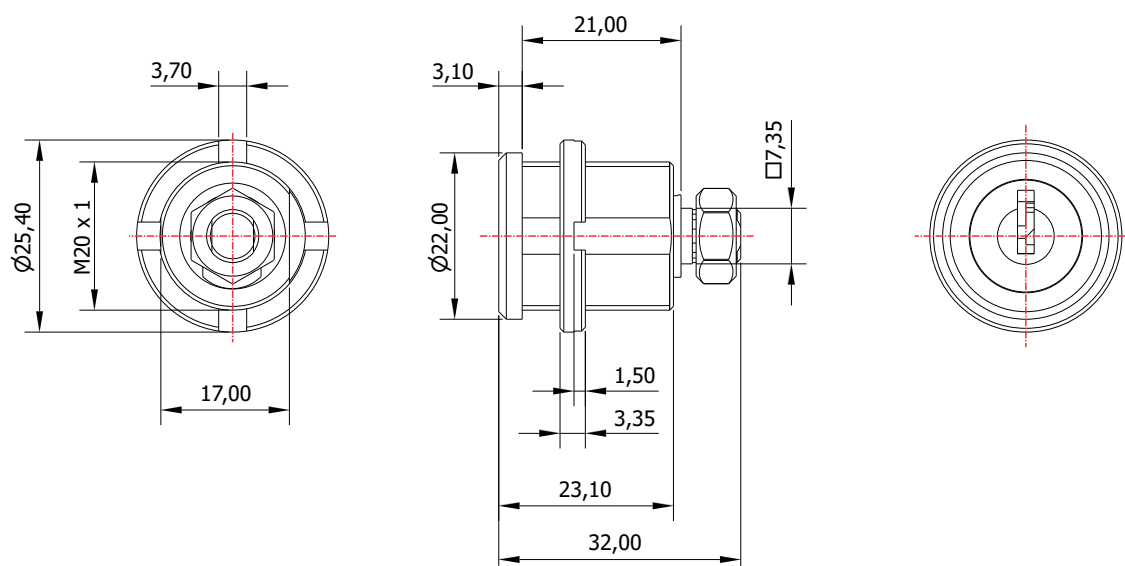

## FL-50.01

**MATERIAL:** Zamac;  
**ACABAMENTO:** Cromado;  
**QUANTIDADE DE SEGREDOS:** Sob consulta;  
**OPÇÕES DE SEGREDOS:** Segredos iguais, diferentes ou sistema de mestragem;  
**FIXAÇÃO:** Porca castelo M20;  
**LINGUETA:** Vendido separadamente;  
**FIXAÇÃO DA LINGUETA:** Porca sext. M7;  
**COMPONENTE(S):** Flange para madeira;  
**APLICAÇÃO:** Móveis de madeira.

### ROTAÇÃO/EXTRAÇÃO

Rotação: 90° horário  
Extração: 2 (duas) 0° e 90°