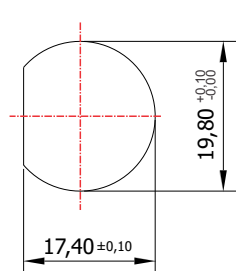

ALOJAMENTO/FIXAÇÃO