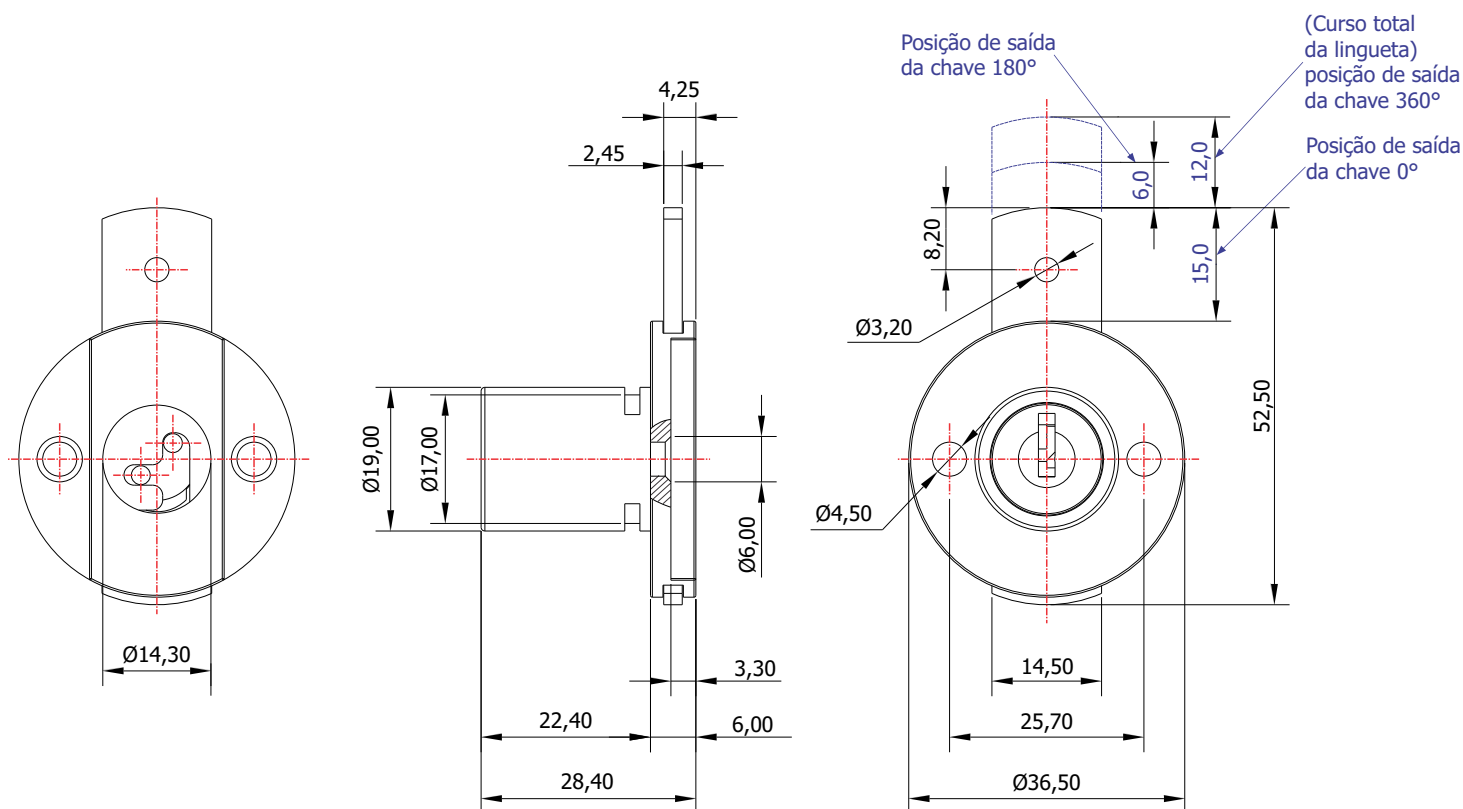

FL-85.01

MATERIAL: Zamac;
ACABAMENTO: Cromado;
QUANTIDADE DE SEGREDOS: Sob consulta;
OPÇÕES DE SEGREDOS: Segredos iguais, diferentes ou sistema de mestragem;
FIXAÇÃO: Parafuso;
LINGUETA: Lingueta de 52,50mm;
COMPONENTE(S): Espelho;
APLICAÇÃO: Móveis de madeira.

ROTAÇÃO/EXTRAÇÃO

Rotação: 360° anti-horário
Extração: 3 (três) 0°, 180° e 360°

ALOJAMENTO/FIXAÇÃO

TIPOS DE CHAVES

Chave simples
Opção: Latão ou Zamac

Chave com cabeça plástica escamoteável
Opção: Latão ou Zamac

Chave com cabeça plástica fixa
Opção: Latão ou Zamac