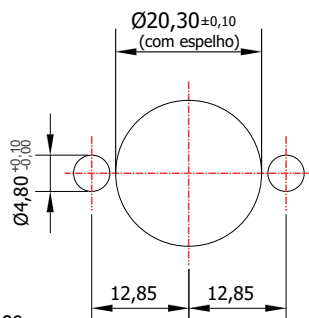

FL-85.01

MATERIAL: Zamac;
ACABAMENTO: Cromado;
QUANTIDADE DE SEGREDOS: Sob consulta;
OPÇÕES DE SEGREDOS: Segredos iguais, diferentes ou sistema de mestragem;
FIXAÇÃO: Parafuso;
LINGUETA: Lingueta de 52,50mm;
COMPONENTE(S): Espelho;
APLICAÇÃO: Móveis de madeira.

ROTAÇÃO/EXTRAÇÃO

Rotação: 360° anti-horário
Extração: 3 (três) 0°, 180° e 360°

ALOJAMENTO/FIXAÇÃO

TIPOS DE CHAVES

Chave simples
Opção: Latão ou Zamac

Chave com cabeça plástica escamoteável
Opção: Latão ou Zamac