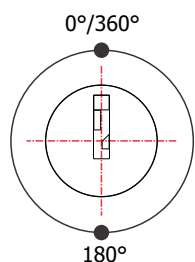

FL-85.01

MATERIAL: Zamac;
ACABAMENTO: Cromado;
QUANTIDADE DE SEGREDOS: Sob consulta;
OPÇÕES DE SEGREDOS: Segredos iguais, diferentes ou sistema de mestragem;
FIXAÇÃO: Parafuso;
LINGUETA: Lingueta de 52,50mm;
COMPONENTE(S): Espelho;
APLICAÇÃO: Móveis de madeira.

ROTAÇÃO/EXTRAÇÃO

Rotação: 360° anti-horário
Extração: 3 (três) 0°, 180° e 360°

ALOJAMENTO/FIXAÇÃO

TIPOS DE CHAVES

Chave simples
Opção: Latão ou Zamac

Chave com cabeça plástica escamoteável
Opção: Latão ou Zamac