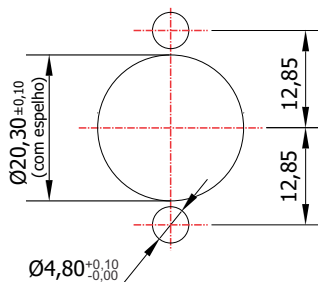

FL-90.01

MATERIAL: Zamac;
ACABAMENTO: Cromado;
QUANTIDADE DE SEGREDOS: Sob consulta;
OPÇÕES DE SEGREDOS: Segredos iguais, diferentes ou sistema de mestragem;
FIXAÇÃO: Parafuso;
LINGUETA: Lingueta de 39,70mm;
COMPONENTE(S): Espelho;
APLICAÇÃO: Móveis de madeira.

ROTAÇÃO/EXTRAÇÃO

Rotação: 360° anti horário
Extração: 3 (três) 0°, 180° e 360°

ALOJAMENTO/FIXAÇÃO

TIPOS DE CHAVES

Chave simples
Opção: Latão ou Zamac

Chave com cabeça plástica escamoteável
Opção: Latão ou Zamac