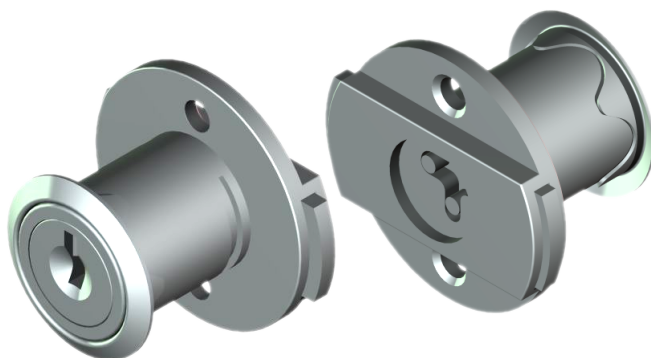

FL-90.01

MATERIAL: Zamac;
ACABAMENTO: Cromado;
QUANTIDADE DE SEGREDOS: Sob consulta;
OPÇÕES DE SEGREDOS: Segredos iguais, diferentes ou sistema de mestragem;
FIXAÇÃO: Parafuso;
LINGUETA: Lingueta de 39,70mm;
COMPONENTE(S): Espelho;
APLICAÇÃO: Móveis de madeira.

ROTAÇÃO/EXTRAÇÃO

Rotação: 360° anti horário
Extração: 3 (três) 0°, 180° e 360°

ALOJAMENTO/FIXAÇÃO

TIPOS DE CHAVES

Chave simples
Opção: Latão ou Zamac

Chave com cabeça plástica escamoteável
Opção: Latão ou Zamac

Chave com cabeça plástica fixa
Opção: Latão ou Zamac