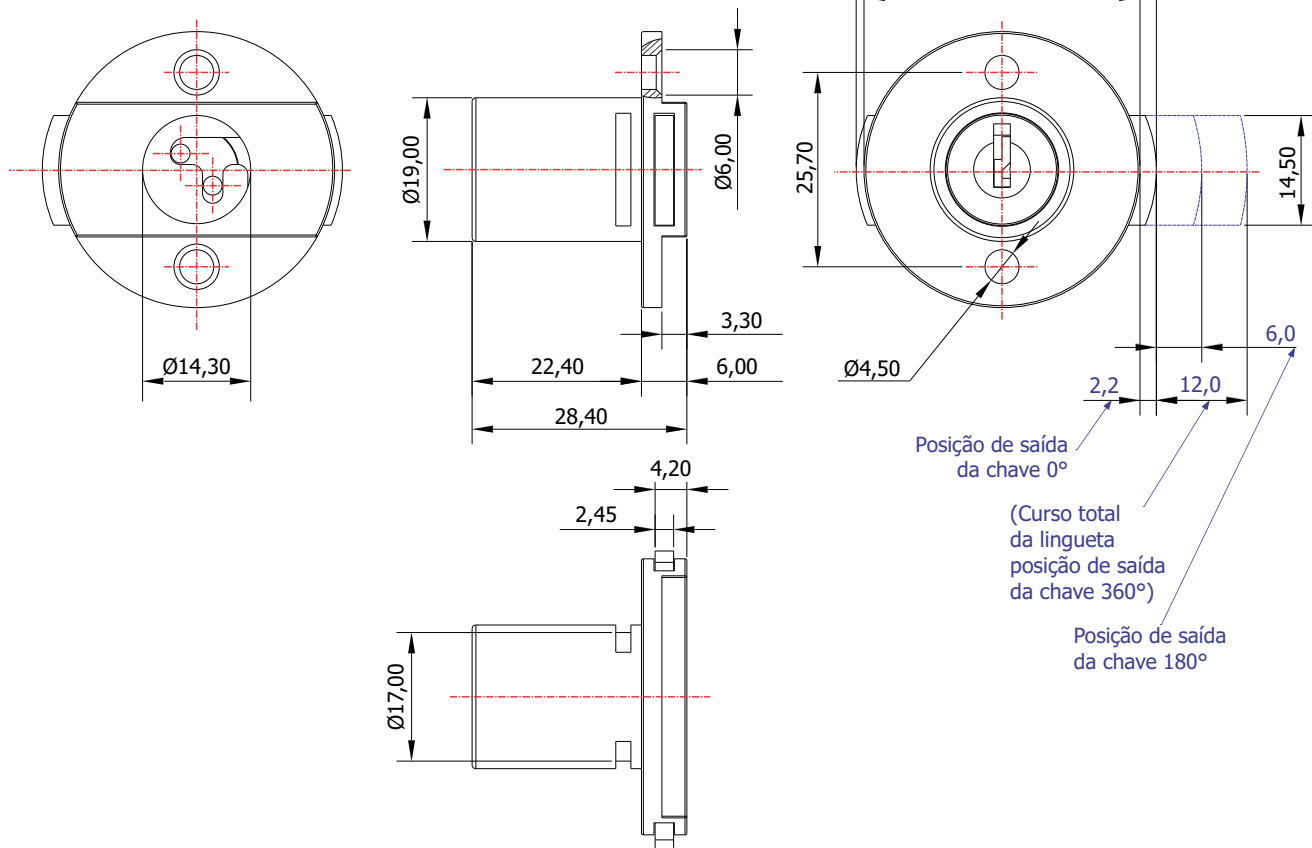

FL-90.01

MATERIAL: Zamac;
ACABAMENTO: Cromado;
QUANTIDADE DE SEGREDOS: Sob consulta;
OPÇÕES DE SEGREDOS: Segredos iguais, diferentes ou sistema de mestragem;
FIXAÇÃO: Parafuso;
LINGUETA: Lingueta de 39,70mm;
COMPONENTE(S): Espelho;
APLICAÇÃO: Móveis de madeira.

ROTAÇÃO/EXTRAÇÃO

Rotação: 360° anti horário
Extração: 3 (três) 0°, 180° e 360°

ALOJAMENTO/FIXAÇÃO

TIPOS DE CHAVES

Chave simples
Opção: Latão ou Zamac

Chave com cabeça plástica escamoteável
Opção: Latão ou Zamac

Chave com cabeça plástica fixa
Opção: Latão ou Zamac