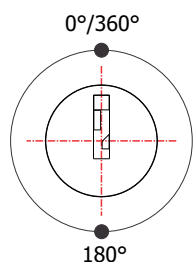

FL-90.01

MATERIAL: Zamac;
ACABAMENTO: Cromado;
QUANTIDADE DE SEGREDOS: Sob consulta;
OPÇÕES DE SEGREDOS: Segredos iguais, diferentes ou sistema de mestragem;
FIXAÇÃO: Parafuso;
LINGUETA: Lingueta de 39,70mm;
COMPONENTE(S): Espelho;
APLICAÇÃO: Móveis de madeira.

ROTAÇÃO/EXTRAÇÃO

Rotação: 360° anti horário
Extração: 3 (três) 0°, 180° e 360°

ALOJAMENTO/FIXAÇÃO

TIPOS DE CHAVES

Chave simples
Opção: Latão ou Zamac

Chave com cabeça plástica escamoteável
Opção: Latão ou Zamac