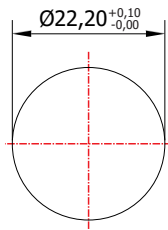

FT-32.01

MATERIAL: Zamac;
ACABAMENTO: Cromado;
QUANTIDADE DE SEGREDOS: Sob consulta;
OPÇÕES DE SEGREDOS: Segredos iguais ou diferentes;
FIXAÇÃO: Através da lingueta;
LINGUETA: Incorporado ao conjunto;
APLICAÇÃO: Armários e gavetas.

ROTAÇÃO/EXTRAÇÃO

ALOJAMENTO/FIXAÇÃO

Rotação: 90° horário
Extração: 1 (uma) 0°

TIPOS DE CHAVES

Chave tetra
Material: Latão ou Zamac

Chave com cabeça plástica fixa
Material: Latão

TETRA