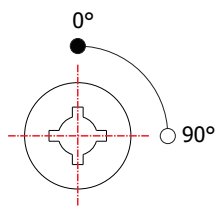

## FT-32.01

**MATERIAL:** Zamac;  
**ACABAMENTO:** Cromado;  
**QUANTIDADE DE SEGREDOS:** Sob consulta;  
**OPÇÕES DE SEGREDOS:** Segredos iguais ou diferentes;  
**FIXAÇÃO:** Através da lingueta;  
**LINGUETA:** Incorporado ao conjunto;  
**APLICAÇÃO:** Armários e gavetas.

ROTAÇÃO/EXTRAÇÃO

ALOJAMENTO/FIXAÇÃO

Rotação: 90° horário  
Extração: 1 (uma) 0°

### TIPOS DE CHAVES

Chave tetra  
Material: Latão ou Zamac

Chave com cabeça plástica fixa  
Material: Latão

TETRA