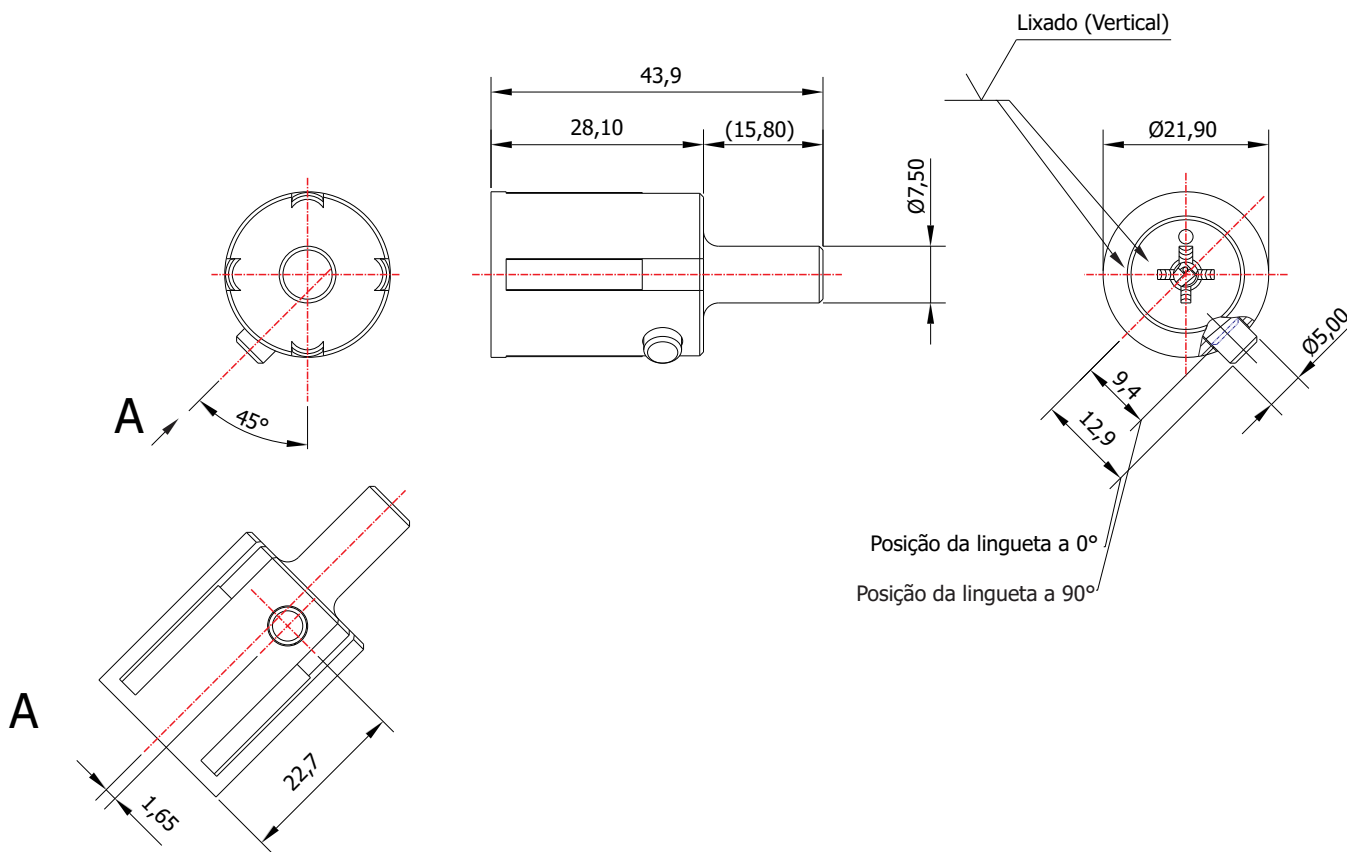

## FT-32.01

**MATERIAL:** Zamac;  
**ACABAMENTO:** Cromado;  
**QUANTIDADE DE SEGREDOS:** Sob consulta;  
**OPÇÕES DE SEGREDOS:** Segredos iguais ou diferentes;  
**FIXAÇÃO:** Através da lingueta;  
**LINGUETA:** Incorporado ao conjunto;  
**APLICAÇÃO:** Armários e gavetas.

ROTAÇÃO/EXTRAÇÃO

ALOJAMENTO/FIXAÇÃO

Rotação: 90° horário  
Extração: 1 (uma) 0°

### TIPOS DE CHAVES

Chave tetra  
Material: Latão ou Zamac

Chave com cabeça plástica fixa  
Material: Latão

TETRA