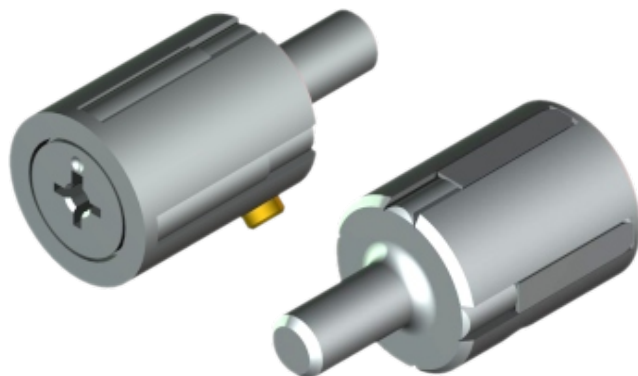

## FT-32.01

**MATERIAL:** Zamac;  
**ACABAMENTO:** Cromado;  
**QUANTIDADE DE SEGREDOS:** Sob consulta;  
**OPÇÕES DE SEGREDOS:** Segredos iguais ou diferentes;  
**FIXAÇÃO:** Através da lingueta;  
**LINGUETA:** Incorporado ao conjunto;  
**APLICAÇÃO:** Armários e gavetas.

### TIPOS DE CHAVES

Chave tetra  
Material: Latão ou Zamac

Chave com cabeça plástica fixa  
Material: Latão

TETRA