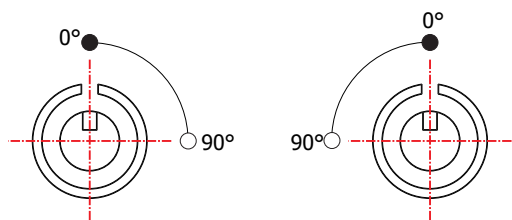

FTB-82

MATERIAL: Zamac;
ACABAMENTO: Cromado;
QUANTIDADE DE SEGREDOS: Sob consulta;
OPÇÕES DE SEGREDOS: Segredos iguais ou diferentes;
FIXAÇÃO: Porca sext. M20;
LINGUETA: Vendido separadamente;
FIXAÇÃO DA LINGUETA: Porca sext. M7;
APLICAÇÃO: Armários e gavetas.

OPÇÕES DE MONTAGEM DO ENCOSTO:

ROTAÇÃO/EXTRAÇÃO

ALOJAMENTO/FIXAÇÃO

Rotação: 90° horário
Extração: 1 (uma) 0°

Rotação: 90° anti-horário
Extração: 1 (uma) 0°

TUBULAR

TIPOS DE CHAVES

Chave tubular
Material: Latão/Aço