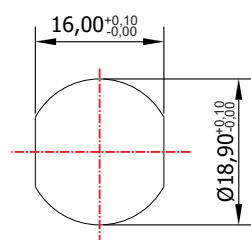

OPÇÕES DE MONTAGEM DO ENCOSTO:

ROTAÇÃO/EXTRAÇÃO

ALOJAMENTO/FIXAÇÃO

Rotação: 90° horário
Extração: 1 (uma) 0°

Rotação: 90° anti-horário
Extração: 1 (uma) 0°

TUBULAR

TIPOS DE CHAVES

Chave tubular
Material: Latão/Aço