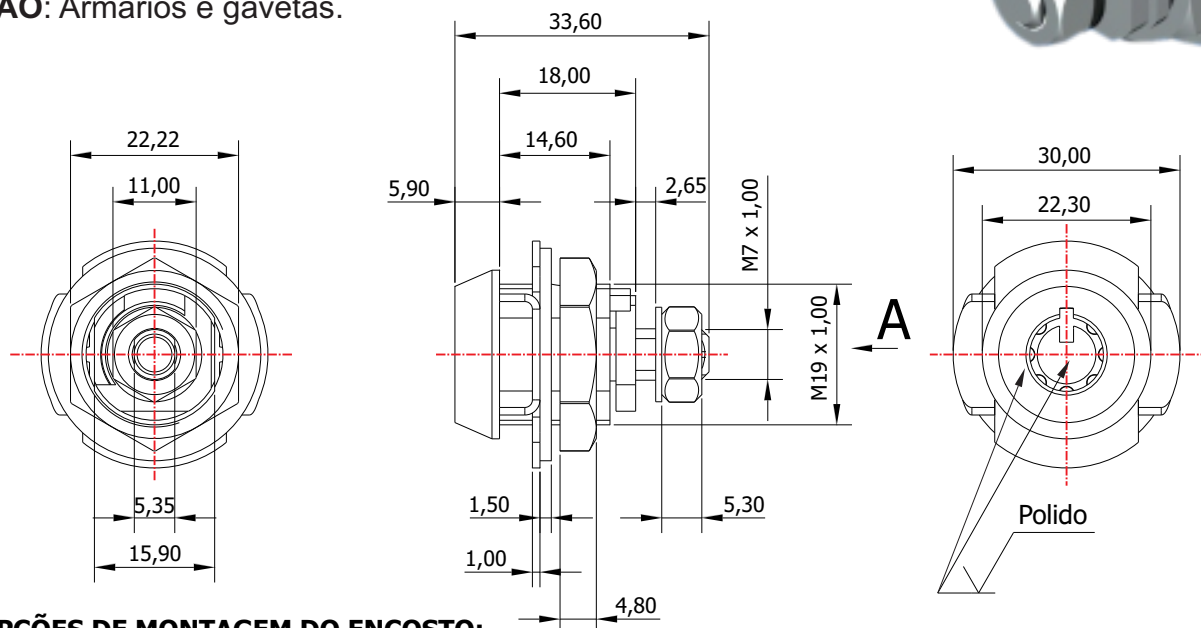

FTB-82

MATERIAL: Zamac;
ACABAMENTO: Cromado;
QUANTIDADE DE SEGREDOS: Sob consulta;
OPÇÕES DE SEGREDOS: Segredos iguais ou diferentes;
FIXAÇÃO: Porca sext. M20;
LINGUETA: Vendido separadamente;
FIXAÇÃO DA LINGUETA: Porca sext. M7;
APLICAÇÃO: Armários e gavetas.

OPÇÕES DE MONTAGEM DO ENCOSTO:

ROTAÇÃO/EXTRAÇÃO

ALOJAMENTO/FIXAÇÃO

Rotação: 90° horário
Extração: 1 (uma) 0°

Rotação: 90° anti-horário
Extração: 1 (uma) 0°

TUBULAR

TIPOS DE CHAVES

Chave tubular
Material: Latão/Aço