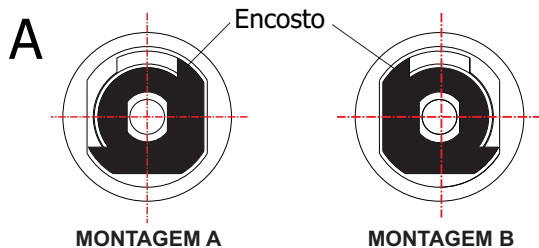

FTB-82

MATERIAL: Zamac;
ACABAMENTO: Cromado;
QUANTIDADE DE SEGREDOS: Sob consulta;
OPÇÕES DE SEGREDOS: Segredos iguais ou diferentes;
FIXAÇÃO: Porca sext. M20;
LINGUETA: Vendido separadamente;
FIXAÇÃO DA LINGUETA: Porca sext. M7;
APLICAÇÃO: Armários e gavetas.

OPÇÕES DE MONTAGEM DO ENCOSTO:

ROTAÇÃO/EXTRAÇÃO

ALOJAMENTO/FIXAÇÃO

Rotação: 90° horário
Extração: 1 (uma) 0°

Rotação: 90° anti-horário
Extração: 1 (uma) 0°

TUBULAR

TIPOS DE CHAVES

Chave tubular
Material: Latão/Aço